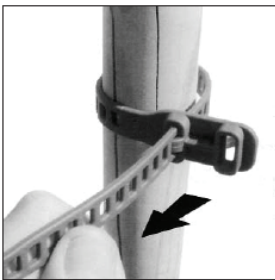

Beschreibung

Bündeln von empfindlichen Kabeln - Lichtwellenleiter, Fernmelde- und Netzkabel, ohne dass sie beschädigt, durchtrennt oder abgeknickt werden. Auch bestens geeignet für Gärtnereien und Baumschulen zum sicheren Halten von Jungpflanzen.

Einfache Montage

Am Ende ziehen bis der Binder fest sitzt. Dann mit dem freien Ende Gegenstand umschlingen und durch die zweite Verschlussöffnung führen.

Elastisch, sicher

Der Softbinder ist äußerst weich und durch den Patentverschluss hält er jede Pflanze sanft und sicher. Der Softbinder ist elastisch und dehnt sich, so kann die Pflanze ungehindert wachsen.

Leicht zu öffnen

Verschluss knicken, Softbinder ausfädeln.

Einfach-Verschlusssystem

Diese Softbinder bieten neben einer sanften und sicheren Befestigung eine Rückschlauföse. Das überstehende Bandende kann durch diese Öse geführt werden. So wird das Band gegen versehentliches Öffnen gesichert.

Doppelkopfverschluss

Softbinder mit Doppelkopfverschluss bieten durch eine weitere Rastzunge am Verschluss die Möglichkeit nach der ersten Befestigung mit dem noch verbleibenden Band weitere Teile hinzuzubinden.