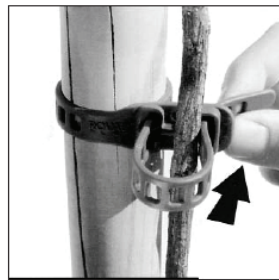

Beschreibung

Bündeln von empfindlichen Kabeln - Lichtwellenleiter, Fernmelde- und Netzkabel, ohne dass sie beschädigt, durchtrennt oder abgeknickt werden. Auch bestens geeignet für Gärtnereien und Baumschulen zum sicheren Halten von Jungpflanzen.

Einfache Montage

Am Ende ziehen bis der Binder fest sitzt. Dann mit dem freien Ende Gegenstand umschlingen und durch die zweite Verschlussöffnung führen.

Elastisch, sicher

Der Softbinder ist äußerst weich und durch den Patentverschluss hält er jede Pflanze sanft und sicher. Der Softbinder ist elastisch und dehnt sich, so kann die Pflanze ungehindert wachsen.

Leicht zu öffnen

Verschluss knicken, Softbinder ausfädeln.

Einfach-Verschlusssystem

Diese Softbinder bieten neben einer sanften und sicheren Befestigung eine Rückschlauföse. Das überstehende Bandende kann durch diese Öse geführt werden. So wird das Band gegen versehentliches Öffnen gesichert.

Doppelkopfverschluss

Softbinder mit Doppelkopfverschluss bieten durch eine weitere Rastzunge am Verschluss die Möglichkeit nach der ersten Befestigung mit dem noch verbleibenden Band weitere Teile hinzuzubinden.