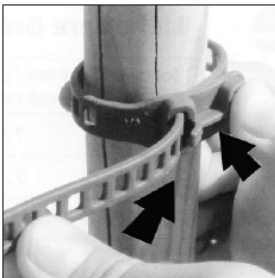

Beschreibung

Bündeln von empfindlichen Kabeln - Lichtwellenleiter, Fernmelde- und Netzkabel, ohne dass sie beschädigt, durchtrennt oder abgeknickt werden. Auch bestens geeignet für Gärtnereien und Baumschulen zum sicheren Halten von Jungpflanzen.

Einfache Montage

Am Ende ziehen bis der Binder fest sitzt. Dann mit dem freien Ende Gegenstand umschlingen und durch die zweite Verschlussöffnung führen.

Elastisch, sicher

Der Softbinder ist äußerst weich und durch den Patentverschluss hält er jede Pflanze sanft und sicher. Der Softbinder ist elastisch und dehnt sich, so kann die Pflanze ungehindert wachsen.

Leicht zu öffnen

Verschluss knicken, Softbinder ausfädeln.

Einfach-Verschlusssystem

Diese Softbinder bieten neben einer sanften und sicheren Befestigung eine Rückschlauföse. Das überstehende Bandende kann durch diese Öse geführt werden. So wird das Band gegen versehentliches Öffnen gesichert.

Doppelkopfverschluss

Softbinder mit Doppelkopfverschluss bieten durch eine weitere Rastzunge am Verschluss die Möglichkeit nach der ersten Befestigung mit dem noch verbleibenden Band weitere Teile hinzuzubinden.