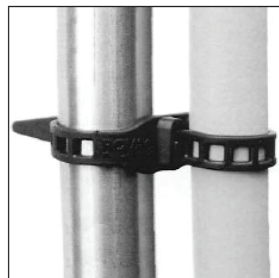

Beschreibung

Bündeln von empfindlichen Kabeln - Lichtwellenleiter, Fernmelde- und Netzkabel, ohne dass sie beschädigt, durchtrennt oder abgeknickt werden. Auch bestens geeignet für Gärtnereien und Baumschulen zum sicheren Halten von Jungpflanzen.

Einfache Montage

Am Ende ziehen bis der Binder fest sitzt. Dann mit dem freien Ende Gegenstand umschlingen und durch die zweite Verschlussöffnung führen.

Elastisch, sicher

Der Softbinder ist äußerst weich und durch den Patentverschluss hält er jede Pflanze sanft und sicher. Der Softbinder ist elastisch und dehnt sich, so kann die Pflanze ungehindert wachsen.

Leicht zu öffnen

Verschluss knicken, Softbinder ausfädeln.

Einfach-Verschlusssystem

Diese Softbinder bieten neben einer sanften und sicheren Befestigung eine Rückschlauföse. Das überstehende Bandende kann durch diese Öse geführt werden. So wird das Band gegen versehentliches Öffnen gesichert.

Doppelkopfverschluss

Softbinder mit Doppelkopfverschluss bieten durch eine weitere Rastzunge am Verschluss die Möglichkeit nach der ersten Befestigung mit dem noch verbleibenden Band weitere Teile hinzuzubinden.